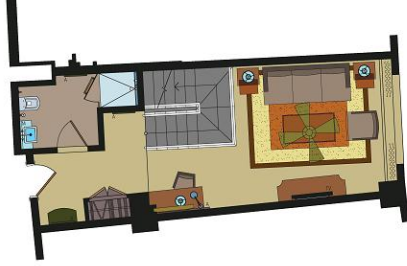

ODA SERVİSLER

ÇAY KAHVE SET-UP

ETRO BUKLET MALZEMESİ

BORNOZ-TERLİK

YASTIK MENÜSÜ

TURN DOWN SERVİSİ

Dublex Swim Up Aile Süiti (1.Kat)

Dublex Swim Up Aile Süiti (2. Kat)