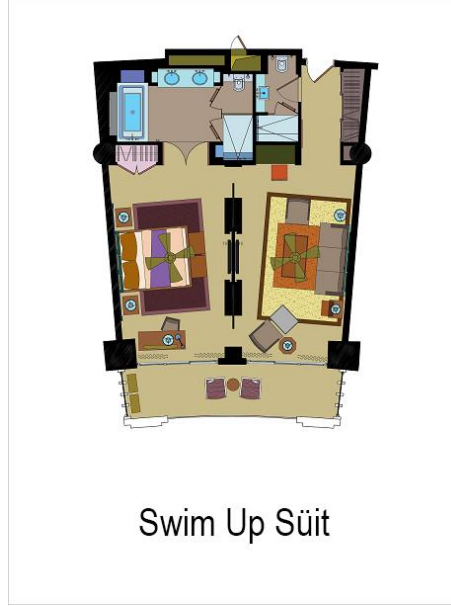

BAKLAVA TABAĞI

**ODA SERVİSLER**

ÇAY- KAHVE SET-UP

ETRO BUKLET MALZEMESİ

BORNOZ-TERLİK

YASTIK MENÜSÜ

TURN DOWN SERVİSİ

**ÖZELLİKLER**