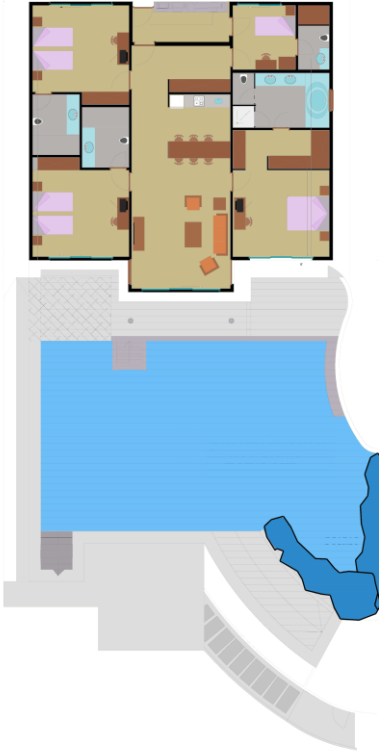

Villa Ducale

ÖZELLİKLER

- 4 ADET
- 175 M2
- 3 YATAK ODASI
- 3 WC
- 3 BANYO
- SALON
- TERAS
- 200 M2 ÖZEL AÇIK HAVUZ
- AMERİKAN MUTFAK
- PAVILION
- 42 "LED TV (4 adet)
- 1 HİZMETLİ ODASI+BANYO

ODA SETUP

- GAZETE
- ODADA ÇİÇEK ARAJMANI
- NESPRESSO MAKİNESİ
- ZENGİNLEŞTİRİLMİŞ MİNİBAR
- GÜNLÜK MEYVE SEPETİ
- EL YAPIMI ÇİKOLATA
- ÇİKOLATALI KESTANE ŞEKERİ
- DRAJE ÇİKOLATA
- LINDT ÇİKOLATA
- ÇEREZ
- CHIVAS REGAL 12 YEARS WHS (35 CL)
- VODKA ABSOLUT (35 CL)
- BAILEYS IRISH CREAM (70CL)
- HENNESSY V.S (70 CL)
- BEEFEATER GIN (35 CL)
- TAZE M.SULARI, ŞAMPANYA,
- PROSECCO CLASICO (75 CL)
- ÇİKOLATALI ÇİLEK (MEVSİMİNE GÖRE)
- KURU MEYVE ÇEŞİTLERİ
- İTHAL PEYNİR TABAĞI
- ÇOCUK ÇİKOLATA TABAĞI
- CONSENSUS CABERNET SAUVIGNON (75 CL)
- CONSENSUS CHARDONNAY (75 CL)

ODA SERVİSLER

- BUTLER SERVİSİ
- ODADA C/IN C/OUT
- TURN DOWN SERVİSİ
- YASTIK MENÜSÜ
- BORNOZ-TERLİK
- HERMES BUKLET MALZ.
- ÇAY-KAHVE SET UP
- ŞEZLONG VE HAVLU SERVİSİ
- GOLF CLUB HOUSE ÜCRETSİZ
- HAVALİMANI VIP TRANSFER
- ÇOCUK SET UP
- ÜCRETSİZ A LA CARTE REST.
- VİLLA YİYECEK, İÇECEK MENÜSÜ