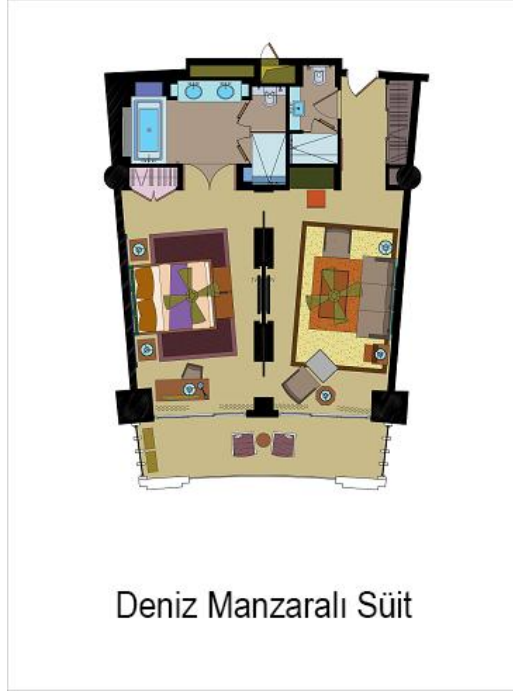

ÖZELLİKLER

134 ADET

79 M2

1 YATAK ODASI

1 SÜRGÜLÜ KAPILI OTURMA ODASI

2 WC

HİDRO MASAJLI KÜVET

2 ADET DUŞ

TERAS VEYA BALKON

LED TV 42" (2 adet)

ODA SETUP

GİRİŞTE MEYVE SEPETİ

EL YAPIMI ÇİKOLATA

MİNİ LOKUM

ÇEREZ

MON REVE KIRMIZI ŞARAP (75 CL)

CHIVAS REGAL12 YEARS WHISKEY (35 CL)

BAKLAVA TABAĞI

ODA SERVİSLER

ÇAY- KAHVE SET-UP

ETRO BUKLET MALZEMESİ

BORNOZ-TERLİK

YASTIK MENÜSÜ

TURN DOWN SERVİSİ