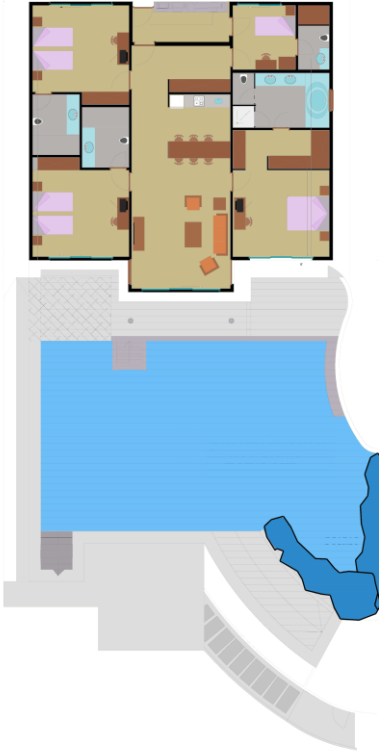

CHIVAS REGAL12 YEARS WHISKEY (35 CL)

**ODA SERVİSLER**

ÇAY-KAHVE SET-UP

ETRO BUKLET MALZEMESİ

BORNOZ-TERLİK

YASTIK MENÜSÜ

TURN DOWN SERVİS

A'LA CARTE KULLANIMLARINDA ÖNCELİK