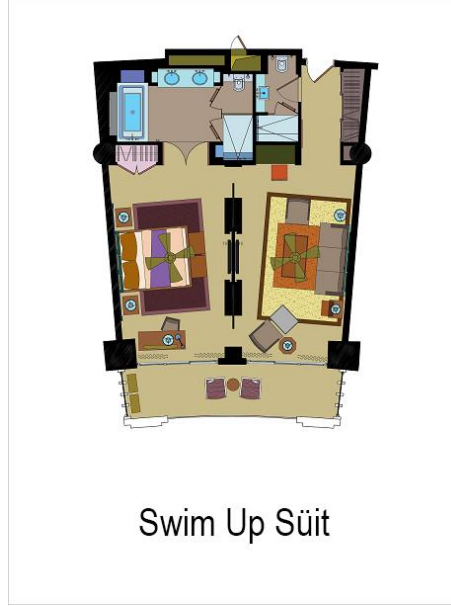

ÖZELLİKLER

21 ADET

79 M2

1 YATAK ODASI

1 OTURMA ODASI

2 WC

HİDRO MASAJLI KÜVELİ BANYO

2 ADET DUŞ

ORTAK HAVUZA ÇIKAN TERAS

LED TV 42'' (2 adet)

ODA SETUP

GİRİŞTE MEYVE SEPETİ

EL YAPIMI ÇİKOLATA

MİNİ LOKUM

ÇEREZ

MON REVE KIRMIZI ŞARAP (75 CL)

CHIVAS REGAL12 YEARS WHISKEY (35 CL)

BAKLAVA TABAĞI

ODA SERVİSLER

ÇAY- KAHVE SET-UP

ETRO BUKLET MALZEMESİ

BORNOZ-TERLİK

YASTIK MENÜSÜ

TURN DOWN SERVİSİ