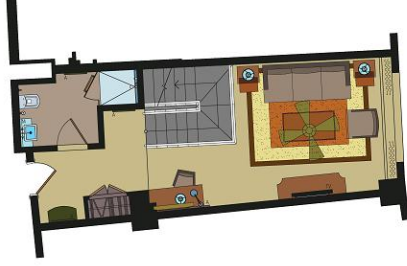

### ODA SERVİSLER

ÇAY KAHVE SET-UP

ETRO BUKLET MALZEMESİ

BORNOZ-TERLİK

YASTIK MENÜSÜ

TURN DOWN SERVİSİ

Dublex Swim Up Aile Süiti (1.Kat)

Dublex Swim Up Aile Süiti (2. Kat)