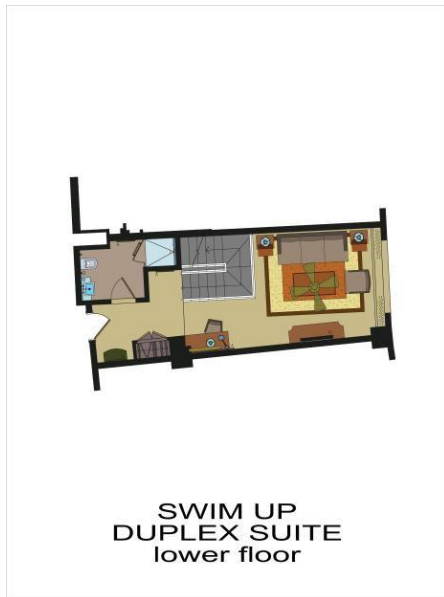

EIGENSCHAFTEN

29 SUITES

108 M2

2 SCHLAFZIMMER (FRENCH UND TWIN)

1 WOHNZIMMER

3 WCs

TERRASSE MIT DIREKTEM POOLZUGANG (GEMEINSAMER POOL)

3 DUSCHEN

BALKON

3 x LED TV 42"

ZIMMER SET UP

OBSTELLER AM ANKUNFTSTAG

SCHOKOLADEN&SÜSSIGKEITEN TELLER

IMPORTIERTER WEIN (75 CL)

CHIVAS REGAL 12 YEARS WHISKEY (35 CL)

ZIMMER SERVICES

TEE-KAFFEE-SET UP

HERMES BADEPRODUKTE

BADEMANTEL UND HAUSSCHUHE

KISSENMENÜ

TURN DOWN SERVICE