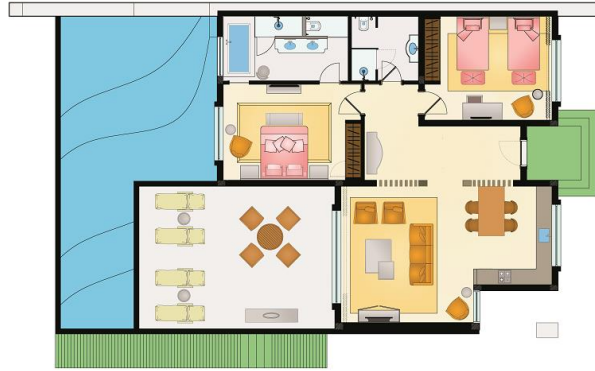

VILLA VERONA: 2 Yatak Odalı

ÖZELLİKLER

2 VILLAS
130 M²
2 SCHLAFZIMMER
2 WCs
2 BADEZIMMER
WOHNZIMMER
AMERIKANISCHE KÜCHE
4 x LED TV 42"
TERRASSE
96 M³ PRIVAT POOL

ZIMMER SET UP

ZEITUNG
BLUMENARRANGEMENT AM ANKUNFTSTAG
OBSTPLATTE
LOKALE UND IMPORTIERTE KÄSEPLATTE
MAKARONS
PETIT FOUR
HAUSGEMACHTE PALAZZO SCHOKOLADE
ORGANISCHE GETROCKNETEN FRÜCHTEN
TÜRKISCHER HONIG
PALAZZO BAKLAVA PLATTE
OBST TORTELETTS
ZUCKERSTANGEN UND SCHOKOLADENFIGUREN FÜR KINDER
CHIVAS REGAL 15 YEARS SCOTCH WHISKY 70 CL
ABSOLUT WODKA 70 CL
BEEFEATER GIN 70 CL
BAILEYS 70 CL
MARTEL VSOP 70 CL
ROTWEIN 75 CL
WEISSWEIN 75 CL
MARTINI PROSECCO
KAPSEL KAFEEMASCHINE
ANGEREICHORTE MINIBAR
WASSERKOCHER UND TEE SET-UP

ZIMMER SERVICES

VIP FLUGHAFEN TRANSFER
VILLA ASSISTANT SERVICE
C/IN C/OUT FORMALITÄTEN IM ZIMMER
TEE-KAFFEE-SET UP
HERMES BADEPRODUKTE
BADEMANTEL UND HAUSSCHUHE
KISSENMENÜ
TURN DOWN SERVICE
KINDER SET UP
LIEGEN UND STRANDTUCHER SERVICE
A LA CARTE REST.
VILLA FOOD&BEVERAGE MENÜ