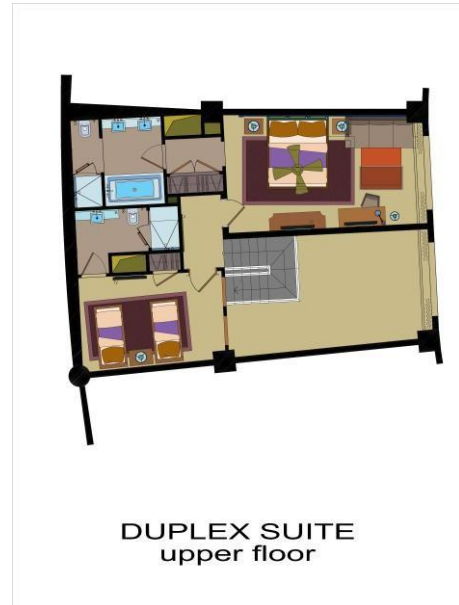

EIGENSCHAFTEN

14 SUITES

108 M2

2 SCHLAFZIMMER (FRENCH UND TWIN)

1 WOHNZIMMER

3 WCs

BADEWANNE MIT MASSAGEFUNKTION

3 DUSCHEN

BALKON

3 x LED TV 42"

ZIMMER SET UP

OBSTELLER AM ANKUNFSTAG

SCHOKOLADEN&SÜSSIGKEITEN TELLER

IMPORTIERTER WEIN (75 CL)

CHIVAS REGAL 12 YEARS WHISKEY (35 CL)

ZIMMER SERVICES

TEE-KAFFEE-SET UP

HERMES BADEPRODUKTE

BADEMANTEL UND HAUSSCHUHE

KISSENMENÜ

TURN DOWN SERVICE