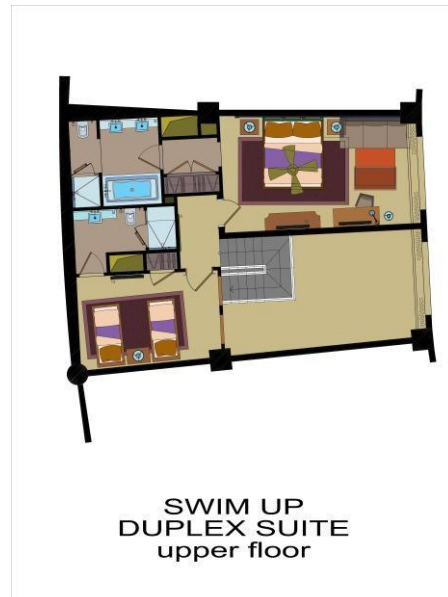

EIGENSCHAFTEN

29 SUITES

108 M2

2 SCHLAFZIMMER (FRENCH UND TWIN)

1 WOHNZIMMER

3 WCs

TERRASSE MIT DIREKTEM POOLZUGANG (GEMEINSAMER POOL)

3 DUSCHEN

BALKON

3 x LED TV 42"

ZIMMER SET UP

OBSTELLER AM ANKUNFTSTAG

SCHOKOLADEN&SÜSSIGKEITEN TELLER

IMPORTIERTER WEIN (75 CL)

CHIVAS REGAL 12 YEARS WHISKEY (35 CL)

ZIMMER SERVICES

TEE-KAFFEE-SET UP

HERMES BADEPRODUKTE

BADEMANTEL UND HAUSSCHUHE

KISSENMENÜ

TURN DOWN SERVICE